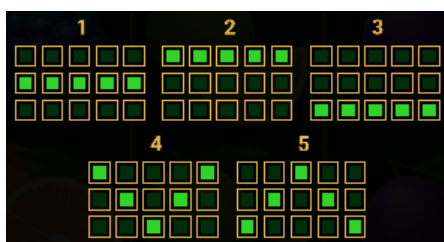

**Azartspēļu automātā izmantojamie maksāšanas līdzekļi**

Naudu savā spēlētāja kontā var ieskaitīt izmantojot kādu no trim iemaksas metodēm:  
(i) internetbanka, (ii) bankas karte vai (iii) bankas pārskaitījums.

Minimālā likme	0.10 EUR
Maksimālā likme	50.00 EUR

**Spēles norises apraksts**

**Izmaksu noteikumi**

- Laimests tiek izmaksāts tikai par lielāko laimīgo kombināciju no katras aktīvās izmaksas līnijas.
- Laimīgās kombinācijas veidojas no kreisās uz labo pusi.

**Regulāro izmaksu apraksts**

Lai parastie simboli veidotu laimīgo kombināciju, jāsakrīt sekojošiem apstākļiem:

- Simboliem jābūt līdzās uz katra spēles cilindra.
- Laimīgās kombinācijas veidojas no kreisās uz labo pusi. Vismaz vienam no simboliem jābūt attēlotam uz pirmā cilindra.

## Izmaksu līniju apraksts

Laimests tiek izmaksāts tikai par laimīgajām kombinācijām no kreisās uz labo pusi. Simboliem jāatrodas līdzās uz konkrētas līnijas.