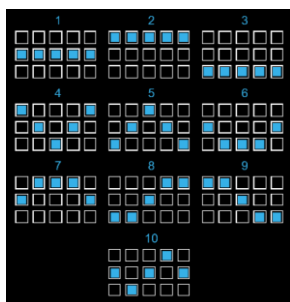

Minimālā likme	0.10 EUR
Maksimālā likme	50.00 EUR

**Spēles norises apraksts**

**Izmaksu noteikumi**

- Laimests tiek izmaksāts tikai par lielāko laimīgo kombināciju no katras aktīvās izmaksas līnijas.
- Laimīgās kombinācijas veidojas no kreisās uz labo pusi.

**Regulāro izmaksu apraksts**

Lai parastie simboli veidotu laimīgo kombināciju, jāsakrīt sekojošiem apstākļiem:

- Simboliem jābūt līdzās uz katra spēles cilindra.
- Laimīgās kombinācijas veidojas no kreisās uz labo pusi. Vismaz vienam no simboliem jābūt attēlotam uz pirmā cilindra.

## Izmaksu līniju apraksts

Laimests tiek izmaksāts tikai par laimīgajām kombinācijām no kreisās uz labo pusi. Simboliem jāatrodas līdzās uz konkrētas līnijas.