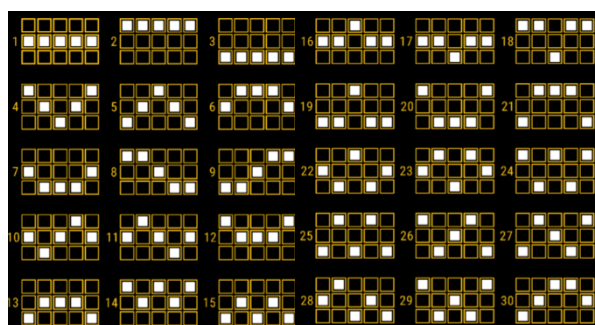

Minimālā likme	0.30 EUR
Maksimālā likme	60.00 EUR

Spēles norises apraksts

Izmaksu noteikumi

- Laimests tiek izmaksāts tikai par lielāko laimīgo kombināciju no katras aktīvās izmaksas līnijas.
- Laimīgās kombinācijas veidojas no kreisās uz labo pusi.

Regulāro izmaksu apraksts

Lai parastie simboli veidotu laimīgo kombināciju, jāsakrīt sekojošiem apstākļiem:

- Simboliem jābūt līdzās uz aktīvas izmaksu līnijas.
- Laimīgās kombinācijas veidojas no kreisās uz labo pusi. Vismaz vienam no simboliem jābūt attēlotam uz pirmā cilindra.

Izmaksu līniju apraksts

Laimests tiek izmaksāts tikai par laimīgajām kombinācijām no kreisās uz labo pusi. Simboliem jāatrodas līdzās uz konkrētas līnijas.

Spēles norise un noteikumi

- Spēlē ir vairākas papildus funkcijas, kas var tikt aktivizētas spēles laikā un pilnā apmērā izskaidrotas zemāk.