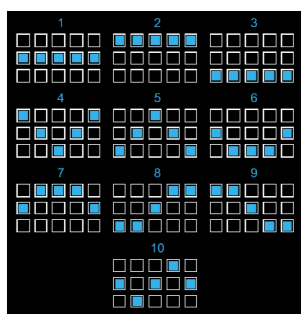

Azartspēļu automātā izmantojamie maksāšanas līdzekļi

Naudu savā spēlētāja kontā var ieskaitīt izmantojot kādu no trim iemaksas metodēm: (i) internetbanka, (ii) bankas karte vai (iii) bankas pārskaitījums.

Minimālā likme	0.10 EUR
Maksimālā likme	50.00 EUR

Spēles norises apraksts

Izmaksu noteikumi

- Laimests tiek izmaksāts tikai par lielāko laimīgo kombināciju no katras aktīvās izmaksas līnijas.
- Laimīgās kombinācijas veidojas no kreisās uz labo pusi.
- Vismaz vienam simbolam ir jābūt attēlotam uz pirmā cilindra.

Izmaksu līniju apraksts

Laimests tiek izmaksāts tikai par laimīgajām kombinācijām no kreisās uz labo pusi. Simboliem jāatrodas līdzās uz konkrētas līnijas.

 5 10.00 4 2.00 3 0.30	 3 2.00	 5 30.00 4 2.00 3 0.50 2 0.10	 5 5.00 4 1.00 3 0.40	 5 5.00 4 1.00 3 0.40	 5 2.00 4 0.50 3 0.20	 5 1.00 4 0.30 3 0.10	 5 1.00 4 0.30 3 0.10	 5 1.00 4 0.30 3 0.10	 5 1.00 4 0.30 3 0.10
--	---	--	---	---	---	---	---	---	---