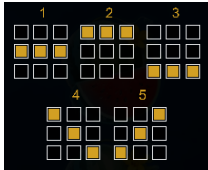

Azartspēļu automātā izmantojamie maksāšanas līdzekļi

Naudu savā spēlētāja kontā var ieskaitīt izmantojot kādu no trim iemaksas metodēm: (i) internetbanka, (ii) bankas karte vai (iii) bankas pārskaitījums.

Minimālā likme	0.05 EUR
Maksimālā likme	50.00 EUR

Spēles norises apraksts

Izmaksu noteikumi

- Laimests tiek izmaksāts tikai par lielāko laimīgo kombināciju no katras aktīvās izmaksas līnijas.
- Laimīgās kombinācijas veidojas no kreisās uz labo pusi.

Regulāro izmaksu apraksts

Lai parastie simboli veidotu laimīgo kombināciju, jāsakrīt sekojošiem apstākļiem:

- Simboliem jābūt līdzās uz katra spēles cilindra.
- Laimīgās kombinācijas veidojas no kreisās uz labo pusi. Vismaz vienam no simboliem jābūt attēlotam uz pirmā cilindra.

Izmaksu līniju apraksts

Laimests tiek izmaksāts tikai par laimīgajām kombinācijām no kreisās uz labo pusi. Simboliem jāatrodas līdzās uz konkrētas līnijas.

Spēles norise un noteikumi

- **WILD** simbols aizstāj visus simbolus, lai veidotu laimīgas kombinācijas.
- Tas var parādīties jebkurās pozīcijās uz laukuma.
- Bezmaksas griezienu laikā, katrs WILD simbols, kas parādās uz laukuma, izmaksā laimestu 20x no likmes apmēra.