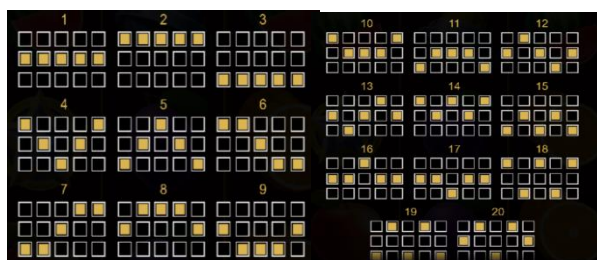

Minimālā likme	0.20 EUR
Maksimālā likme	200.00 EUR

Spēles norises apraksts

**Izmaksu noteikumi**

- Laimests tiek izmaksāts tikai par lielāko laimīgo kombināciju no katras aktīvās izmaksas līnijas.
- Laimīgās kombinācijas veidojas no kreisās uz labo pusi.

**Regulāro izmaksu apraksts**

Lai parastie simboli veidotu laimīgo kombināciju, jāsakrīt sekojošiem apstākļiem:

- Simboliem jābūt uz blakus esošiem cilindriem.
- Laimīgās kombinācijas veidojas no kreisās uz labo pusi. Vismaz vienam no simboliem jābūt attēlotam uz pirmā cilindra.

## Izmaksu līniju apraksts

Laimesti tiek piešķirti no kreisās uz labo pusi par blakus esošo simbolu kombinācijām.