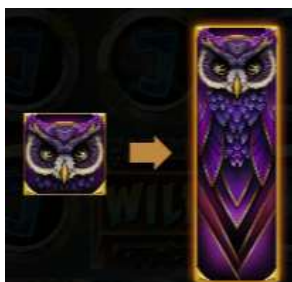

- Katrs skaitītājs tiek saglabāts atsevišķi katrai likmei.

PAPLAŠINĀTĀ WILD bonus funkcijas noteikumi

- Piepildot violeto skaitītāju, kļūst iespējams aktivizēt PAPLAŠINĀTĀS PŪCES bonus spēli.
- Aktivizējot funkciju, spēlētājam tiek piešķirti 10 bezmaksas griezieni ar PAPLAŠINĀTĀS PŪCES WILD funkciju.

- Funkcijas laikā katrs WILD simbols tiek aizstāts ar PAPLAŠINĀTĀS PŪCES simbolu.
- PAPLAŠINĀTAIS PŪCES simbols var parādīties tikai uz 4 no 5 cilindriem.
- PAPLAŠINĀTAIS PŪCES simbols izplešas un pārklāj visu cilindru, aizstājot visus citus simbolus.

REIZINĀTĀJA WILD bonus spēles noteikumi

- Piepildot dzelteni skaitītāju, kļūst iespējams aktivizēt REIZINĀTĀJA LAPSAS bonus spēli.
- Aktivizējot funkciju, spēlētājam tiek piešķirti 10 bezmaksas griezieni ar REIZINĀTĀJA LAPSAS WILD funkciju.