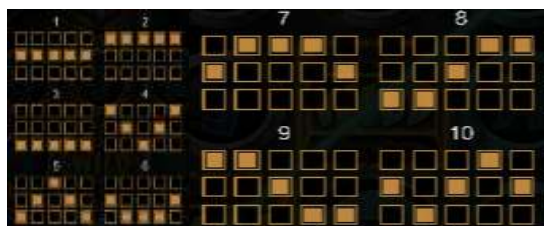

Minimālā likme	0.10 EUR
Maksimālā likme	50.00 EUR

Spēles norises apraksts

**Izmaksu noteikumi**

- Laimests tiek izmaksāts tikai par lielāko laimīgo kombināciju no katras aktīvās izmaksas līnijas.
- Laimīgās kombinācijas veidojas no kreisās uz labo pusi.

**Regulāro izmaksu apraksts**

Lai parastie simboli veidotu laimīgo kombināciju, jāsakrīt sekojošiem apstākļiem:

- Simboliem jābūt līdzās uz katra spēles cilindra.
- Laimīgās kombinācijas veidojas no kreisās uz labo pusi.
- Vismaz vienam no simboliem jābūt attēlotam uz pirmā cilindra.

## Izmaksu līniju apraksts

Laimests tiek izmaksāts tikai par laimīgajām kombinācijām uz blakus esošiem cilindriem no kreisās uz labo pusi.