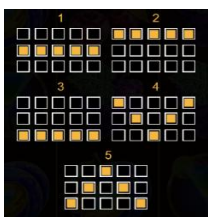

Minimālā likme	0.05 EUR
Maksimālā likme	20.00 EUR

Spēles norises apraksts

**Izmaksu noteikumi**

- Laimests tiek izmaksāts tikai par lielāko laimīgo kombināciju no katras aktīvās izmaksas līnijas.
- Laimīgās kombinācijas veidojas no kreisās uz labo pusi, izņemot SCATTER laimestus.

**Regulāro izmaksu apraksts**

Lai parastie simboli veidotu laimīgo kombināciju, jāsakrīt sekojošiem apstākļiem:

- Simboliem jābūt uz blakus esošiem cilindriem.
- Laimīgās kombinācijas veidojas no kreisās uz labo pusi.
- Vismaz vienam no simboliem jābūt attēlotam uz pirmā cilindra.

## Izmaksu līniju apraksts

Laimesti tiek piešķirti no kreisās uz labo pusi par simbolu kombinācijām uz blakus esošiem cilindriem.