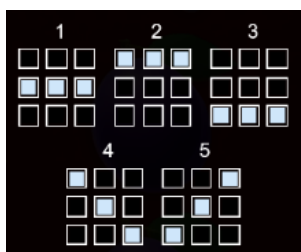

Azartspēļu automātā izmantojamie maksāšanas līdzekļi

Naudu savā spēlētāja kontā var ieskaitīt izmantojot kādu no trim iemaksas metodēm: (i) internetbanka, (ii) bankas karte vai (iii) bankas pārskaitījums.

Minimālā likme	0.05 EUR
Maksimālā likme	50.00 EUR

Spēles norises apraksts

Izmaksu noteikumi

- Laimests tiek izmaksāts tikai par lielāko laimīgo kombināciju no katras aktīvās izmaksas līnijas.
- Laimīgās kombinācijas veidojas no kreisās uz labo pusi.
- Simboliem jābūt līdzās uz aktīvas izmaksu līnijas.
- Vismaz vienam no kombinācijas simboliem jāatrodas uz 1. cilindra.

Izmaksu līniju apraksts

Laimesti tiek piešķirti no kreisās uz labo pusi par simbolu kombinācijām uz blakus esošiem cilindriem.

Spēles norise un noteikumi

WILD simbolu noteikumi

- **WILD** simbols var parādīties uz visiem cilindriem.
- WILD simbols aizstāj visus citus simbolus, lai veidotu laimīgās kombinācijas.
- Katrs WILD simbols, kas parādās bezmaksas griezienu laikā, piešķir laimestu 20x no likmes apmēra.
- 3 WILD simboli piešķir laimestu saskaņā ar izmaksu tabulu.