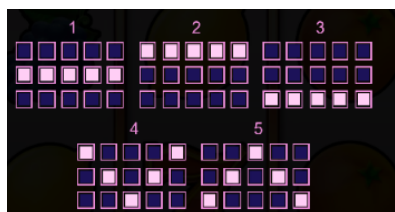

**Azartspēļu automātā izmantojamie maksāšanas līdzekļi**

Naudu savā spēlētāja kontā var ieskaitīt izmantojot kādu no trim iemaksas metodēm: (i) internetbanka, (ii) bankas karte vai (iii) bankas pārskaitījums.

Minimālā likme	0.05 EUR
Maksimālā likme	100.00 EUR

Spēles norises apraksts

**Izmaksu noteikumi**

- Laimests tiek izmaksāts tikai par lielāko laimīgo kombināciju no katras aktīvās izmaksas līnijas.
- Laimīgās kombinācijas veidojas no kreisās uz labo pusi, izņemot SCATTER simbolu laimestus.
- Simboliem jābūt līdzās uz aktīvas izmaksu līnijas.
- Vismaz vienam no kombinācijas simboliem jāatrodas uz 1. cilindra.

**Izmaksu līniju apraksts**

Laimesti tiek piešķirti no kreisās uz labo pusi par simbolu kombinācijām uz blakus esošiem cilindriem.

5   50.00 4   10.00 3   2.00	5   1 000.00 4   200.00 3   20.00	5   100.00 4   40.00 3   10.00	5   100.00 4   40.00 3   10.00	5   40.00 4   10.00 3   4.00	5   40.00 4   10.00 3   4.00		5   40.00 4   10.00 3   4.00	5   40.00 4   10.00 3   4.00 2   1.00