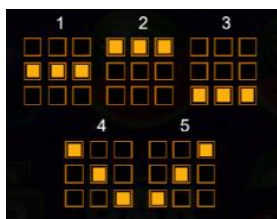

**Azartspēļu automātā izmantojamie maksāšanas līdzekļi**

Naudu savā spēlētāja kontā var ieskaitīt izmantojot kādu no trim iemaksas metodēm: (i) internetbanka, (ii) bankas karte vai (iii) bankas pārskaitījums.

Minimālā likme	0.05 EUR
Maksimālā likme	50.00 EUR

Spēles norises apraksts

**Izmaksu noteikumi**

- Laimests tiek izmaksāts tikai par lielāko laimīgo kombināciju no katras aktīvās izmaksas līnijas.
- Laimīgās kombinācijas veidojas no kreisās uz labo pusi.
- Simboliem jābūt līdzās uz aktīvas izmaksu līnijas.
- Vismaz vienam no kombinācijas simboliem jāatrodas uz 1. cilindra.

**Izmaksu līniju apraksts**

Laimesti tiek piešķirti no kreisās uz labo pusi par simbolu kombinācijām uz blakus esošiem cilindriem.