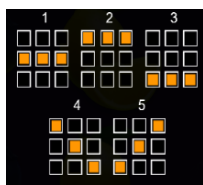

Azartspēļu automātā izmantojamie maksāšanas līdzekļi

Naudu savā spēlētāja kontā var ieskaitīt izmantojot kādu no trim iemaksas metodēm: (i) internetbanka, (ii) bankas karte vai (iii) bankas pārskaitījums.

Minimālā likme	0.05 EUR
Maksimālā likme	100.00 EUR

Spēles norises apraksts

Izmaksu noteikumi

- Laimests tiek izmaksāts tikai par lielāko laimīgo kombināciju no katras aktīvās izmaksas līnijas.
- Laimīgās kombinācijas veidojas no kreisās uz labo pusi.
- Simboliem jābūt līdzās uz aktīvas izmaksu līnijas.
- Vismaz vienam no kombinācijas simboliem jāatrodas uz 1. cilindra.

Izmaksu līniju apraksts

Laimesti tiek piešķirti no kreisās uz labo pusi par simbolu kombinācijām uz blakus esošiem cilindriem.

Spēles norise un noteikumi

WILD simbola noteikumi

- **WILD** simbolu var uzgriezt uz visiem cilindriem.
- WILD simbols aizstāj visus simbolus, lai veidotu laimesta kombinācijas.
- 3 WILD simboli piešķir laimestu saskaņā ar izmaksu tabulu.
- Katrs WILD simbols, kas parādās bezmaksas griezienu laikā, piešķir laimestu 20x no likmes apmēra.