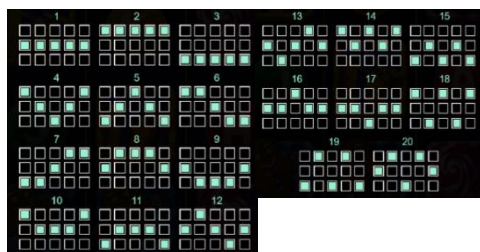

**Azartspēļu automātā izmantojamie maksāšanas līdzekļi**

Naudu savā spēlētāja kontā var ieskaitīt izmantojot kādu no trim iemaksas metodēm: (i) internetbanka, (ii) bankas karte vai (iii) bankas pārskaitījums.

Minimālā likme	0.10 EUR
Maksimālā likme	100.00 EUR

Spēles norises apraksts

**Izmaksu noteikumi**

- Laimests tiek izmaksāts tikai par lielāko laimīgo kombināciju no katras aktīvās izmaksas līnijas.
- Laimīgās kombinācijas veidojas no kreisās uz labo pusi.
- Simboliem jābūt līdzās uz aktīvas izmaksu līnijas.
- Vismaz vienam no kombinācijas simboliem jāatrodas uz 1. cilindra.

**Izmaksu līniju apraksts**

Laimesti tiek piešķirti no kreisās uz labo pusi par simbolu kombinācijām uz blakus esošiem cilindriem.

								
5   30.00 4   1.50 3   0.25 2   0.05	5   2.50 4   0.75 3   0.20	5   2.50 4   0.75 3   0.20	5   1.50 4   0.50 3   0.10	5   1.50 4   0.50 3   0.10	5   0.75 4   0.25 3   0.05	5   0.75 4   0.25 3   0.05	5   0.50 4   0.15 3   0.05	5   0.50 4   0.15 3   0.05