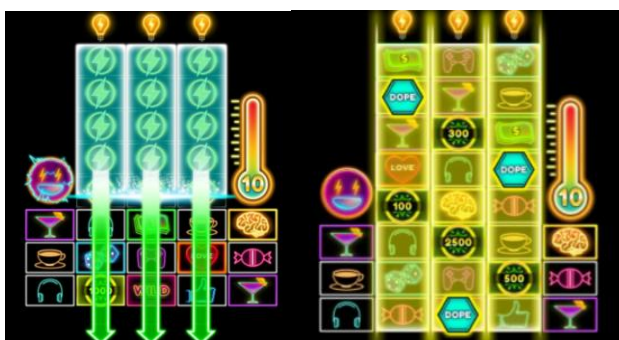

- Uzkrāto simbolu skaits tiek saglabāts atsevišķi katram likmes līmenim.

STEIGAS GRIEZIENU funkcijas noteikumi

- Funkcija tiek izspēlēta 10 griezienu ciklos, kur pirmie 9 griezieni ir parasti griezieni, bet 10. grieziens ir steigas grieziens, kurā piedalās atbloķētie augšējie cilindri.
- Tas, cik daudz pozīciju ir atbloķētas augšējos cilindros, ir atkarīgs no uzkrāto BONUS simbolu skaita pamatspēlē.
- Augšējos cilindros parādās gan parastie izmaksu simboli, gan īpašie simboli, kuri piešķir laimestus tikai tad, ja cilindrs ir pilnībā atbloķēts.
- Steigas griezienu funkcija var tikt turpināta, ja tiek uzgriezts PĀRDAVĀJUMA GRIEZIENA simbols, kas var piešķirt līdz 3 papildu steigas griezieniem.
- Pēc steigas griezienu beigām, funkcijas cikls beidzas un augšējie cilindri atkal tiek nobloķēti.
- Griezienu skaitītājs tiek saglabāts atsevišķi katram likmes līmenim.

Spēles vadība

1. Lai paaugstinātu vai pazeminātu griezienu vērtību, jāizmanto **BET** izvēlni.
2. Klikšķinot uz **SPIN** pogas, cilindri sāk griezties ar spēlētāja izvēlēto likmi.
3. Nospiežot **AUTO** ikonu, cilindri sāk griezties automātiskajā režīmā.
4. Nospiežot **TURBO** ikonu, cilindri sāk griezties paātrinātā režīmā.

Spēles beigas

Spēle beidzas, ja spēlētāja rīcībā vairs nav kredītpunktu, vai arī spēlētājs vēlas beigt spēli.