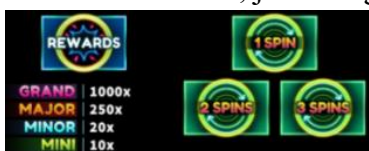

Izmaksu līniju apraksts

Laimesti tiek piešķirti no kreisās uz labo pusi par simbolu kombinācijām uz blakus esošiem cilindriem.

5 3.00	5 2.00	5 2.00	5 1.50	5 1.50	5 1.00	5 1.00	5 1.00	5 1.00
4 1.00	4 0.60	4 0.60	4 0.30	4 0.30	4 0.30	4 0.30	4 0.30	4 0.30
3 0.30	3 0.20	3 0.20	3 0.20	3 0.20	3 0.10	3 0.10	3 0.10	3 0.10

Spēles norise un noteikumi

- Spēlē ir vairākas papildus funkcijas, kas var tikt aktivizētas spēles laikā un pilnā apmērā izskaidrotas zemāk.

WILD simbola noteikumi

- **WILD** simbols aizstāj visus izmaksu simbolus, izņemot DOPE, BONUS un NAUDAS simbolus, lai veidotu laimesta kombinācijas.
- WILD simbols var parādīties uz vidējiem trīs cilindriem.

DOPE simbola noteikumi

- **DOPE** simbols parādās tikai steigas griezienu funkcijas laikā un piešķir laimestus tikai tad, ja attiecīgais cilindrs ir pilnībā atbloķēts.

- **DOPE** simbols var pārvērsties par tūlītējam balvām - MINI (10x no likmes apmēra), MINOR (20x no likmes apmēra), MAJOR (250x no likmes apmēra), GRAND (1000x no likmes apmēra) vai PĀPILDU GRIEZIENA simbolu.

NAUDAS simbola noteikumi

- **NAUDAS** simbols parādās steigas griezienu funkcijas laikā un piešķir laimestus tikai tad, ja attiecīgais cilindrs ir pilnībā atbloķēts.
- **NAUDAS** simbols piešķir balvu no 1x līdz 5x no likmes apmēra.