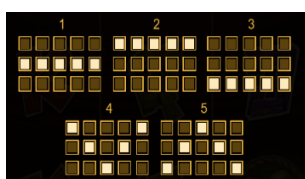

Azartspēļu automātā izmantojamie maksāšanas līdzekļi

Naudu savā spēlētāja kontā var ieskaitīt izmantojot kādu no trim iemaksas metodēm: (i) internetbanka, (ii) bankas karte vai (iii) bankas pārskaitījums.

Minimālā likme	0.05 EUR
Maksimālā likme	100.00 EUR

Spēles norises apraksts

Izmaksu noteikumi

- Laimests tiek izmaksāts tikai par lielāko laimīgo kombināciju no katras aktīvās izmaksas līnijas.
- Laimīgās kombinācijas veidojas no kreisās uz labo pusi.
- Simboliem jābūt līdzās uz aktīvas izmaksu līnijas.
- Vismaz vienam no kombinācijas simboliem jāatrodas uz 1. cilindra.

Izmaksu līniju apraksts

Laimesti tiek piešķirti no kreisās uz labo pusi par simbolu kombinācijām uz blakus esošiem cilindriem.

							
5 62.50	5 250.00	5 50.00	5 50.00	5 10.00	5 10.00	5 10.00	5 10.00
4 12.50	4 50.00	4 10.00	4 10.00	4 2.50	4 2.50	4 2.00	4 2.00
3 2.50	3 5.00	3 2.50	3 2.50	3 1.00	3 1.00	3 1.00	3 1.00
						2 0.25	