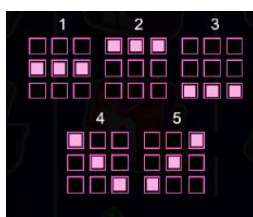

Azartspēļu automātā izmantojamie maksāšanas līdzekļi

Naudu savā spēlētāja kontā var ieskaitīt izmantojot kādu no trim iemaksas metodēm: (i) internetbanka, (ii) bankas karte vai (iii) bankas pārskaitījums.

| | |
|-----------------|-----------|
| Minimālā likme | 0.05 EUR |
| Maksimālā likme | 50.00 EUR |

Spēles norises apraksts

Izmaksu noteikumi

- Laimests tiek izmaksāts tikai par lielāko laimīgo kombināciju no katras aktīvās izmaksas līnijas.
- Laimīgās kombinācijas veidojas no kreisās uz labo pusi.
- Simboliem jābūt līdzās uz aktīvas izmaksu līnijas.
- Vismaz vienam no kombinācijas simboliem jāatrodas uz 1. cilindra.

Izmaksu līniju apraksts

Laimesti tiek piešķirti no kreisās uz labo pusi par simbolu kombinācijām uz blakus esošiem cilindriem.

Spēles norise un noteikumi

- Spēlē ir vairākas papildus funkcijas, kas var tikt aktivizētas spēles laikā un pilnā apmērā izskaidrotas zemāk.

GROZA simbola noteikumi

- **GROZA** simbols ir BONUS simbols un var parādīties uz 2. cilindra.
- Tas apkopo visus BUMBAS simbolus un ATLĪDZĪBAS simbolus un pievieno to vērtību grieziņa laimestam pamatspēlē vai kopējam laimestam groza bonus spēlē.
- Kad uz laukuma ir vairāk par 1 GROZA simbolu, katrs no tiem atsevišķi savāc visas BUMBU un ATLĪDZĪBAS simbolu vērtības.