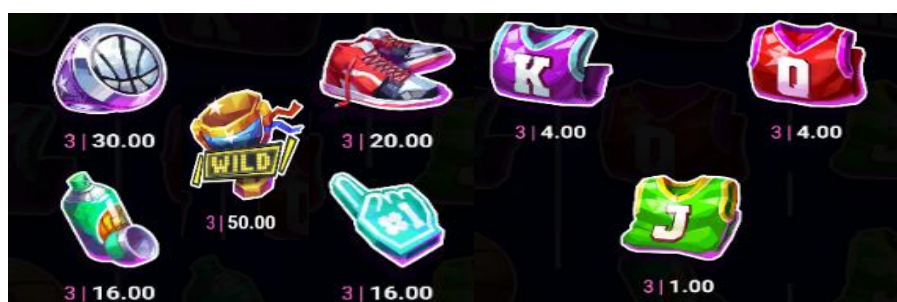

| | |
|-----------------|-----------|
| Minimālā likme | 0.05 EUR |
| Maksimālā likme | 50.00 EUR |

Spēles norises apraksts

Izmaksu noteikumi

- Laimests tiek izmaksāts tikai par lielāko laimīgo kombināciju no katras aktīvās izmaksas līnijas.
- Laimīgās kombinācijas veidojas no kreisās uz labo pusi.
- Simboliem jābūt līdzās uz aktīvas izmaksu līnijas.
- Vismaz vienam no kombinācijas simboliem jāatrodas uz 1. cilindra.

Izmaksu līniju apraksts

Laimesti tiek piešķirti no kreisās uz labo pusi par simbolu kombinācijām uz blakus esošiem cilindriem.

Spēles norise un noteikumi

- Spēlē ir vairākas papildus funkcijas, kas var tikt aktivizētas spēles laikā un pilnā apmērā izskaidrotas zemāk.