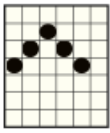

Izmaksu līniju apraksts

Laimesti tiek piešķirti no kreisās uz labo pusi par jebkura izmēra blakus esošo simbolu kombinācijām.

No 1. līdz 6. cilindriem var būt līdz 7 simboliem. Kopējais iespējamo laimīgo kombināciju skaits ir 117 649.

Spēles norise un noteikumi

- Spēlē ir vairākas papildus funkcijas, kas var tikt aktivizētas spēles laikā un pilnā apmērā izskaidrotas zemāk.
- **Cilindru sabrukšanas funkcija:**
  - Pēc katra grieziņa tiek izmaksātas laimīgās kombinācijas un visi laimējošie simboli pazūd no laukuma.
  - Atlikušie simboli krīt uz laukuma apakšu, bet tukšas pozīcijas aizpilda no augšas krītošie simboli.
  - Jaunajiem simboliem ir tāds pats izmērs kā simboliem pirms sabrukšanas.
  - Cilindru sabrukšana turpināsies, kamēr vairs nebūs laimīgo kombināciju.