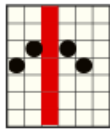

Izmaksu līniju apraksts

Laimesti tiek piešķirti no kreisās uz labo pusi par jebkura izmēra blakus esošo simbolu kombinācijām.

No 1. līdz 6. cilindriem var būt līdz 7 simboliem. Kopējais iespējamo laimīgo kombināciju skaits ir 117 649.

Spēles norise un noteikumi

- Spēlē ir vairākas papildus funkcijas, kas var tikt aktivizētas spēles laikā un pilnā apmērā izskaidrotas zemāk.
- **Cilindru sabrukšanas funkcija:**
  - Pēc katra grieziņa tiek izmaksātas laimīgās kombinācijas un visi laimējošie simboli pazūd no laukuma.
  - Atlikušie simboli krīt uz laukuma apakšu, bet tukšas pozīcijas aizpilda no augšas krītošie simboli.
  - Jaunajiem simboliem ir tāds pats izmērs kā simboliem pirms sabrukšanas.
  - Cilindru sabrukšana turpināsies, kamēr vairs nebūs laimīgo kombināciju.