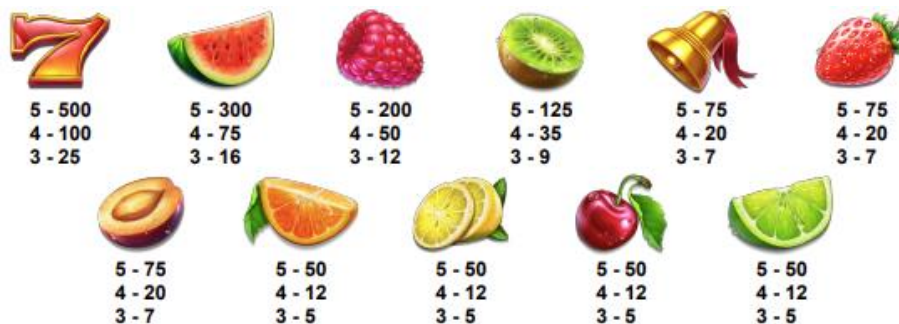

Minimālā likme	0.25 EUR
Maksimālā likme	250.00 EUR

Spēles norises apraksts

**Izmaksu noteikumi**

- Laimests tiek izmaksāts tikai par lielāko laimīgo kombināciju no katras aktīvās izmaksas līnijas.
- Laimīgās kombinācijas veidojas no kreisās uz labo pusi.

**Regulāro izmaksu apraksts**

Lai parastie simboli veidotu laimīgo kombināciju, jāsakrīt sekojošiem apstākļiem:

- Simboliem jābūt līdzās uz aktīvas izmaksu līnijas.
- Laimīgās kombinācijas veidojas no kreisās uz labo pusi. Vismaz vienam no simboliem jābūt attēlotam uz pirmā cilindra.

## Izmaksu līniju apraksts

Laimesti tiek piešķirti no kreisās uz labo pusi par blakus esošo simbolu kombinācijām.