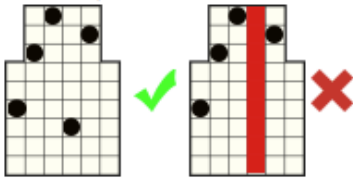

Izmaksu līniju apraksts

Laimesti tiek piešķirti no kreisās uz labo pusi par jebkura izmēra blakus esošo simbolu kombinācijām.

Uz 1. - 6. cilindriem var būt līdz 6 simboliem. Uz 2., 3., 4. un 5. cilindriem ir vēl 3 simbolu rindas.

Pašā augšējā rindā ir tikai WILD simboli un tukšas vietas, bet pārējās 2 rindās var būt jebkurš simbols. 3 augšējās rindas griežas neatkarīgi no labās uz kreiso pusi, un katra griezienu laikā tās tiek nejaušā veidā bloķētas vai atbloķētas. Laimestu kombinācijas veido tikai simboli no atbloķētajām pozīcijām.

Spēles norise un noteikumi

- Spēlē ir vairākas papildus funkcijas, kas var tikt aktivizētas spēles laikā un pilnā apmērā izskaidrotas zemāk.
- **Cilindru sabrukšanas funkcija:**
  - Pēc katra griezienu tiek izmaksātas laimīgās kombinācijas un visi laimējošie simboli pazūd no laukuma.
  - Atlikušie simboli krīt uz laukuma apakšu, bet tukšas pozīcijas aizpilda no augšas krītošie simboli.
  - Jaunajiem simboliem ir tāds pats izmērs kā simboliem pirms sabrukšanas.
  - Cilindru sabrukšana turpināsies, kamēr vairs nebūs laimīgo kombināciju.

- **WILD** simbols aizstāj visus simbolus, izņemot SCATTER, LADY, COIN MONEY un DIAMOND MONEY simbolus, lai veidotu laimīgas kombinācijas.
- WILD simbols parādās tikai uz pašas augšējās rindas.