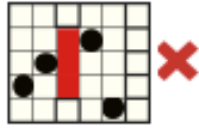

Izmaksu līniju apraksts

Laimesti tiek piešķirti no kreisās uz labo pusi par blakus esošo simbolu kombinācijām.

Simboli uz laukuma izmaksā laimestus par 5x5x3x5x5 pozīcijām. Ir 2 īpašas pozīcijas, kas satur īpašos simbolus 3. cilindra augšdaļā un apakšdaļā. Vēl blakus spēles laukumam ir 6. cilindrs, uz kuras ir tikai īpašie simboli.

Spēles norise un noteikumi

- Spēlē ir vairākas papildus funkcijas, kas var tikt aktivizētas spēles laikā un pilnā apmērā izskaidrotas zemāk.