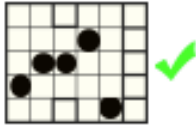

Izmaksu līniju apraksts

Laimesti tiek piešķirti no kreisās uz labo pusi par blakus esošo simbolu kombinācijām.

Simboli uz laukuma izmaksā laimestus par 5x5x3x5x5 pozīcijām. Ir 2 īpašas pozīcijas, kas satur īpašos simbolus 3. cilindra augšdaļā un apakšdaļā. Vēl blakus spēles laukumam ir 6. cilindrs, uz kuras ir tikai īpašie simboli.

Spēles norise un noteikumi

- Spēlē ir vairākas papildus funkcijas, kas var tikt aktivizētas spēles laikā un pilnā apmērā izskaidrotas zemāk.