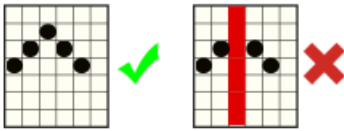

Azartspēļu automātā izmantojamie maksāšanas līdzekļi

Naudu savā spēlētāja kontā var ieskaitīt izmantojot kādu no trim iemaksas metodēm: (i) internetbanka, (ii) bankas karte vai (iii) bankas pārskaitījums.

Minimālā likme	0.20 EUR
Maksimālā likme	100.00 EUR

Spēles norises apraksts

Izmaksu noteikumi

- Laimests tiek izmaksāts tikai par lielāko laimīgo kombināciju no katras aktīvās izmaksas līnijas.
- Laimīgās kombinācijas veidojas no kreisās uz labo pusi.

Regulāro izmaksu apraksts

Lai parastie simboli veidotu laimīgo kombināciju, jāsakrīt sekojošiem apstākļiem:

- Simboliem jābūt uz blakus esošiem cilindriem.
- Laimīgās kombinācijas veidojas no kreisās uz labo pusi. Vismaz vienam no simboliem jābūt attēlotam uz pirmā cilindra.

Izmaksu līniju apraksts

Laimesti tiek piešķirti no kreisās uz labo pusi par jebkura izmēra blakus esošo simbolu kombinācijām.

No 1. līdz 6. cilindriem var būt līdz 7 simboliem. Kopējais iespējamo laimīgo kombināciju skaits ir 117 649.