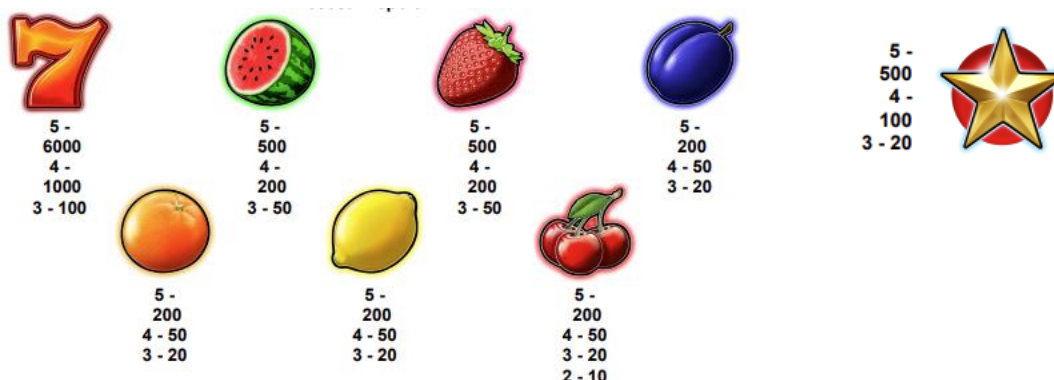

Minimālā likme	0.10 EUR
Maksimālā likme	40.00 EUR

Spēles norises apraksts

Izmaksu noteikumi

- Laimests tiek izmaksāts tikai par lielāko laimīgo kombināciju no katras aktīvās izmaksas līnijas.
- Laimīgās kombinācijas veidojas no kreisās uz labo pusi.

Regulāro izmaksu apraksts

Lai parastie simboli veidotu laimīgo kombināciju, jāsakrīt sekojošiem apstākļiem:

- Simboliem jābūt līdzās uz aktīvas izmaksu līnijas.
- Laimīgās kombinācijas veidojas no kreisās uz labo pusi. Vismaz vienam no simboliem jābūt attēlotam uz pirmā cilindra.

Izmaksu līniju apraksts

Laimesti tiek piešķirti no kreisās uz labo pusi par blakus esošo simbolu kombinācijām.

Spēles norise un noteikumi

- 3 un vairāk **SCATTER** simboli jebkurās pozīcijās uz laukuma izmaksā laimestu, saskaņā ar izmaksu tabulu.
- Jebkura griezienu laikā nejaušs simbols var tikt uzgriezts **liesmojošs liesmās**.
- Katru reizi, kad tiek izveidota laimīga kombinācija, laimests tiek reizināts 1x par katru simbolu, kas šajā kombinācijā ir liesmās.