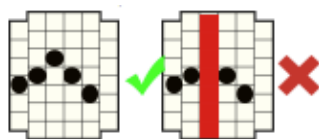

Izmaksu līniju apraksts

Laimesti tiek piešķirti no kreisās uz labo pusi par jebkura izmēra blakus esošo simbolu kombinācijām. Uz 1. un 6. cilindriem var būt līdz 6 simboliem. Uz 2., 3., 4. un 5. cilindriem var būt līdz 7 simboliem.

Kopējais iespējamo laimīgo kombināciju skaits ir 86 436.

Spēles norise un noteikumi

- Spēlē ir vairākas papildus funkcijas, kas var tikt aktivizētas spēles laikā un pilnā apmērā izskaidrotas zemāk.

- **WILD** simbols aizstāj visus simbolus, izņemot BONUS simbolus, lai veidotu laimīgas kombinācijas.
- Tas parādās uz 2., 3., 4. un 5. cilindriem.
- WILD simbolam var būt nejauši izvēlēts x2, x3 vai x5 reizinātājs.
- Reizinātājs tiek piemērots visiem laimestiem uz laukuma.
- Ja uz laukuma ir vairāki WILD simboli ar reizinātājiem, to reizinātāji tiek reizināti savā starpā.
- Nejauši, jebkurā griezienā, tiek garantēts, ka tiek uzgrieztas vismaz 10 000 laimesta kombinācijas.
- Tāpat nejauši var tikt piešķirts maksimālais laimesta iespēju skaits 86 436 apmērā.
- Nejauši, jebkura griezienu laikā uz laukuma var tikt pievienoti 100 BUFFALO simboli.

- 4, 5 vai 6 **BONUS** simboli piešķir 10, 15 vai 20 bezmaksas griezienu attiecīgi.
- Raunda laikā WILD simboli sāk bez reizinātāja, un katru reizi, kad WILD simbols parādās uz laukuma un tiek izveidota laimesta kombinācija, nākamo WILD simbolu reizinātājs pieaug par 1x.
- Bezmaksas griezienu laikā 3, 4, 5 vai 6 BONUS simboli piešķir papildus 5, 10, 15 vai 20 bezmaksas griezienus attiecīgi.
- Bezmaksas griezieni tiek izspēlēti ar to pašu griezienu vērtību kā spēlēts līdz tam.
- Noslēdzoties bezmaksas griezieniem, iegūtie laimesti tiek pievienoti kopējai bilancei.
- Ja bezmaksas griezienu bonusa laikā kopējā laimesta summa sasniedz spēles maksimālo laimesta apmēru, tad bonuss nekavējoties beidzas, spēlētājam tiek