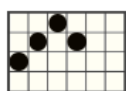

Izmaksu līniju apraksts

Laimesti tiek piešķirti no kreisās uz labo pusi par blakus esošo simbolu kombinācijām. Simboliem jābūt uz blakus esošiem cilindriem.

Spēles norise un noteikumi

- Spēlē ir vairākas papildus funkcijas, kas var tikt aktivizētas spēles laikā un pilnā apmērā izskaidrotas zemāk.