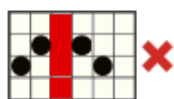

**Regulāro izmaksu apraksts**

Lai parastie simboli veidotu laimīgo kombināciju, jāsakrīt sekojošiem apstākļiem:

- Simboliem jābūt uz blakus esošiem cilindriem.
- Laimīgās kombinācijas veidojas no kreisās uz labo pusi. Vismaz vienam no simboliem jābūt attēlotam uz pirmā cilindra.

6 - 250  
5 - 200  
4 - 150  
3 - 80  
2 - 20

6 - 200  
5 - 150  
4 - 100  
3 - 50

6 - 200  
5 - 150  
4 - 100  
3 - 50

6 - 150  
5 - 100  
4 - 60  
3 - 30

6 - 150  
5 - 100  
4 - 60  
3 - 30

6 - 100  
5 - 60  
4 - 30  
3 - 15

6 - 100  
5 - 60  
4 - 30  
3 - 15

6 - 80  
5 - 50  
4 - 25  
3 - 10

6 - 80  
5 - 50  
4 - 25  
3 - 10

6 - 60  
5 - 30  
4 - 15  
3 - 10

6 - 60  
5 - 30  
4 - 15  
3 - 10

## Izmaksu līniju apraksts

Laimesti tiek piešķirti no kreisās uz labo pusi par blakus esošo simbolu kombinācijām.