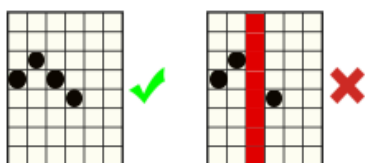

Regulāro izmaksu apraksts

Lai parastie simboli veidotu laimīgo kombināciju, jāsakrīt sekojošiem apstākļiem:

- Simboliem jābūt uz blakus esošiem cilindriem.
- Laimīgās kombinācijas veidojas no kreisās uz labo pusi. Vismaz vienam no simboliem jābūt attēlotam uz pirmā cilindra.

6 - 500
5 - 80
4 - 40
3 - 20

6 - 100
5 - 50
4 - 25
3 - 15

6 - 100
5 - 30
4 - 15
3 - 10

6 - 50
5 - 25
4 - 10
3 - 6

6 - 50
5 - 20
4 - 10
3 - 6

6 - 25
5 - 10
4 - 6
3 - 4

6 - 25
5 - 10
4 - 6
3 - 4

6 - 20
5 - 8
4 - 4
3 - 2

6 - 20
5 - 8
4 - 4
3 - 2

6 - 20
5 - 8
4 - 4
3 - 2

6 - 20
5 - 8
4 - 4
3 - 2

Izmaksu līniju apraksts

Laimesti tiek piešķirti no kreisās uz labo pusi par jebkura izmēra blakus esošo simbolu kombinācijām. Uz 1. līdz 6. cilindra var būt līdz 8 simboliem.

Spēles norise un noteikumi

- Spēlē ir vairākas papildus funkcijas, kas var tikt aktivizētas spēles laikā un pilnā apmērā izskaidrotas zemāk.

CILINDRU SABRUKŠANAS funkcijas noteikumi:

- Pēc katra grieziena gan pamatspēlē, gan bezmaksas griezienu laikā, tiek izmaksāti laimesti par laimējošām kombinācijām, bet visi laimējošie simboli pazūd no laukuma.
- Atlikušie simboli krīt uz leju, bet tukšās vietas ieņem no augšas krītošie simboli.
- Cilindru bruksana turpināsies, kamēr vairs nebūs laimīgo kombināciju.
- Visi laimesti tiek ieskaitīti spēlētāja kontā pēc tam, kad pirmā grieziena izraisītā bruksana ir beigusies.