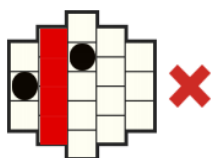

Minimālā likme	0.20 EUR
Maksimālā likme	24.00 EUR

Spēles norises apraksts

**Izmaksu noteikumi**

- Laimests tiek izmaksāts tikai par lielāko laimīgo kombināciju no katras aktīvās izmaksas līnijas.
- Laimīgās kombinācijas veidojas no kreisās uz labo pusi un no labās uz kreiso pusi.

**Regulāro izmaksu apraksts**

Lai parastie simboli veidotu laimīgo kombināciju, jāsakrīt sekojošiem apstākļiem:

- Simboliem jābūt uz blakus esošiem cilindriem.
- Laimīgās kombinācijas veidojas no kreisās uz labo pusi un no labās uz kreiso pusi.

 5 - 200 4 - 50 3 - 25	 5 - 80 4 - 40 3 - 20	 5 - 40 4 - 20 3 - 10	 5 - 30 4 - 15 3 - 8	
 5 - 20 4 - 10 3 - 6	 5 - 14 4 - 8 3 - 5	 5 - 12 4 - 6 3 - 4	 5 - 10 4 - 5 3 - 3	 5 - 8 4 - 4 3 - 2

## Izmaksu līniju apraksts

Laimesti tiek piešķirti no kreisās uz labo pusi un no labās uz kreiso par blakus esošo simbolu kombinācijām.