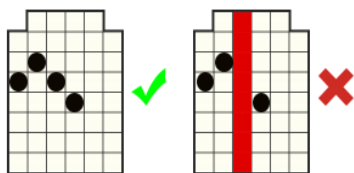

#### **Izmaksu noteikumi**

- Laimests tiek izmaksāts tikai par lielāko laimīgo kombināciju no katras aktīvās izmaksas līnijas.
- Laimīgās kombinācijas veidojas no kreisās uz labo pusi.

#### **Regulāro izmaksu apraksts**

Lai parastie simboli veidotu laimīgo kombināciju, jāsakrīt sekojošiem apstākļiem:

- Simboliem jābūt uz blakus esošiem cilindriem.
- Laimīgās kombinācijas veidojas no kreisās uz labo pusi.
- Vismaz vienam simbolam ir jābūt attēlotam uz pirmā cilindra.

## Izmaksu līniju apraksts

Laimesti tiek piešķirti no kreisās uz labo pusi par jebkura izmēra blakus esošo simbolu kombinācijām. Uz 1. un 6. cilindra var būt līdz 7 simboliem. Uz 2., 3., 4. un 5. cilindra var būt līdz 7 simboliem, kā arī vēl viens simbols augšējā rindā. 2., 3., 4. un 5. cilindra augšējās rindas griežas neatkarīgi no labās uz kreiso pusi. Kopējais iespējamo laimīgo kombināciju skaits ir 200 704.