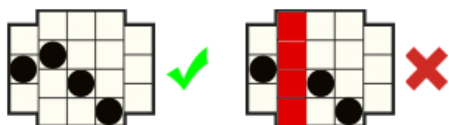

**Azartspēļu automātā izmantojamie maksāšanas līdzekļi**

Naudu savā spēlētāja kontā var ieskaitīt izmantojot kādu no trim iemaksas metodēm: (i) internetbanka, (ii) bankas karte vai (iii) bankas pārskaitījums.

Minimālā likme	0.25 EUR
Maksimālā likme	11.25 EUR

Spēles norises apraksts

**Izmaksu noteikumi**

- Laimests tiek izmaksāts tikai par lielāko laimīgo kombināciju no katras aktīvās izmaksas līnijas.
- Laimīgās kombinācijas veidojas no kreisās uz labo pusi.
- Simboliem jābūt līdzās uz aktīvas izmaksu līnijas.
- Vismaz vienam no kombinācijas simboliem jāatrodas uz 1. cilindra.

**Izmaksu līniju apraksts**

Laimesti tiek piešķirti no kreisās uz labo pusi par blakus esošu simbolu kombinācijām.