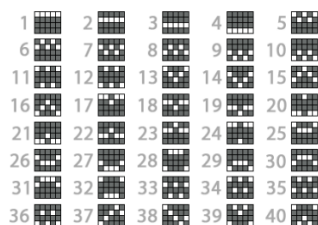

Minimālā likme	0.20 EUR
Maksimālā likme	8.40 EUR

Spēles norises apraksts

Izmaksu noteikumi

- Laimests tiek izmaksāts tikai par lielāko laimīgo kombināciju no katras aktīvās izmaksas līnijas.
- Laimīgās kombinācijas veidojas no kreisās uz labo pusi.
- Simboliem jābūt līdzās uz aktīvas izmaksu līnijas.
- Vismaz vienam no kombinācijas simboliem jāatrodas uz 1. cilindra.

Izmaksu līniju apraksts

Laimesti tiek piešķirti no kreisās uz labo pusi par blakus esošu simbolu kombinācijām.

Spēles norise un noteikumi

- Spēlē ir vairākas papildus funkcijas, kas var tikt aktivizētas spēles laikā un pilnā apmērā izskaidrotas zemāk.