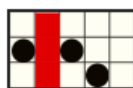

5 - 125
4 - 80
3 - 40

5 - 100
4 - 70
3 - 30

5 - 75
4 - 50
3 - 25

5 - 50
4 - 30
3 - 15

5 - 25
4 - 14
3 - 8

5 - 20
4 - 12
3 - 7

5 - 20
4 - 10
3 - 6

5 - 15
4 - 8
3 - 5

5 - 15
4 - 6
3 - 4

Izmaksu līniju apraksts

Laimesti tiek piešķirti no kreisās uz labo pusi par blakus esošu simbolu kombinācijām.

Spēles norise un noteikumi

- Spēlē ir vairākas papildus funkcijas, kas var tikt aktivizētas spēles laikā un pilnā apmērā izskaidrotas zemāk.

WILD simbolu noteikumi

- **WILD** simbols aizstāj visus citus simbolus, izņemot SCATTER simbolus, lai veidotu laimesta kombinācijas.

- **IZAUGUŠIE WILD** simboli aizstāj visus citus simbolus izņemot SCATTER simbolus, lai veidotu laimesta kombinācijas.
- IZAUGUŠAIS WILD tiek skaitīts kā viens simbols uz cilindra, uz kuras tas uzgriezts.
- Pamatspēlē tos var uzgriezt uz 2, 3., 4. un 5. cilindra.
- IZAUGUŠO WILD simbolu var uzgriezt ar nejaušu reizinātāju vērtībā no 2x līdz 512x.
- Iespējamās reizinātāja vērtības ir: 2x, 4x, 8x, 16x, 32x, 64x, 128x, 256x vai 512x.
- Kad IZAUGUŠAIS WILD simbols veido laimesta kombināciju, tā reizinātājs tiek piemērots visam šīs kombinācijas laimestam.
- Vienā griezienā var uzgriezt tikai vienu IZAUGUŠO WILD simbolu.