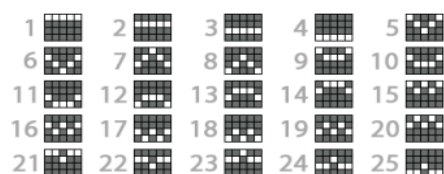

Minimālā likme	0.25 EUR
Maksimālā likme	11.25 EUR

Spēles norises apraksts

**Izmaksu noteikumi**

- Laimests tiek izmaksāts tikai par lielāko laimīgo kombināciju no katras aktīvās izmaksas līnijas.
- Laimīgās kombinācijas veidojas no kreisās uz labo pusi.
- Simboliem jābūt līdzās uz aktīvas izmaksu līnijas.
- Vismaz vienam no kombinācijas simboliem jāatrodas uz 1. cilindra.

**Izmaksu līniju apraksts**

Laimesti tiek piešķirti no kreisās uz labo pusi par blakus esošu simbolu kombinācijām.