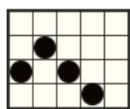

Azartspēļu automātā izmantojamie maksāšanas līdzekļi

Naudu savā spēlētāja kontā var ieskaitīt izmantojot kādu no trim iemaksas metodēm: (i) internetbanka, (ii) bankas karte vai (iii) bankas pārskaitījums.

Minimālā likme	0,20 €
Maksimālā likme	24 €

Spēles norises apraksts

Izmaksu noteikumi

- Laimests tiek izmaksāts tikai par lielāko laimīgo kombināciju no katras aktīvās izmaksas līnijas.
- Laimīgās kombinācijas veidojas no kreisās uz labo pusi.
- Simboliem jābūt līdzās uz aktīvas izmaksu līnijas.
- Vismaz vienam no kombinācijas simboliem jāatrodas uz 1. cilindra.

Izmaksu līniju apraksts

Laimesti tiek piešķirti no kreisās uz labo pusi par blakus esošu simbolu kombinācijām.

Spēles norise un noteikumi

- Spēlē ir vairākas papildus funkcijas, kas var tikt aktivizētas spēles laikā un pilnā apmērā izskaidrotas zemāk.

- Katru reizi, kad tiek uzgriezts  simbols, tiek parādīts 5x4 asteroīdu laukums.
- Šie asteroīdi var saturēt naudas vērtības.
- Laukuma augšējā rinda var nejauši saturēt bonusa vērtības.

- Uz laukuma var uzgriezt trīs veidu  simbolus: