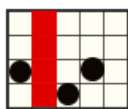

Azartspēļu automātā izmantojamie maksāšanas līdzekļi

Naudu savā spēlētāja kontā var ieskaitīt izmantojot kādu no trim iemaksas metodēm: (i) internetbanka, (ii) bankas karte vai (iii) bankas pārskaitījums.

Minimālā likme	0,20 €
Maksimālā likme	24 €

Spēles norises apraksts

Izmaksu noteikumi

- Laimests tiek izmaksāts tikai par lielāko laimīgo kombināciju no katras aktīvās izmaksas līnijas.
- Laimīgās kombinācijas veidojas no kreisās uz labo pusi.
- Simboliem jābūt līdzās uz aktīvas izmaksu līnijas.
- Vismaz vienam no kombinācijas simboliem jāatrodas uz 1. cilindra.

Izmaksu līniju apraksts

Laimesti tiek piešķirti no kreisās uz labo pusi par blakus esošu simbolu kombinācijām.

Spēles norise un noteikumi

- Spēlē ir vairākas papildus funkcijas, kas var tikt aktivizētas spēles laikā un pilnā apmērā izskaidrotas zemāk.

- Katru reizi, kad tiek uzgriezts  simbols, tiek parādīts 5x4 asteroīdu laukums.
- Šie asteroīdi var saturēt naudas vērtības.
- Laukuma augšējā rinda var nejauši saturēt bonusa vērtības.

- Uz laukuma var uzgriezt trīs veidu  simbolus: