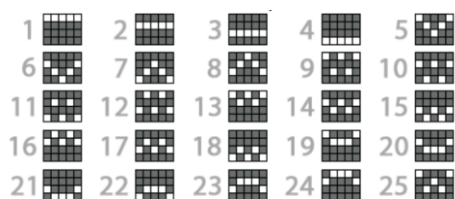

**Azartspēļu automātā izmantojamie maksāšanas līdzekļi**

Naudu savā spēlētāja kontā var ieskaitīt izmantojot kādu no trim iemaksas metodēm: (i) internetbanka, (ii) bankas karte vai (iii) bankas pārskaitījums.

Minimālā likme	0,25 €
Maksimālā likme	11,25 €

Spēles norises apraksts

**Izmaksu noteikumi**

- Laimests tiek izmaksāts tikai par lielāko laimīgo kombināciju no katras aktīvās izmaksas līnijas.
- Laimīgās kombinācijas veidojas no kreisās uz labo pusi.
- Simboliem jābūt līdzās uz aktīvas izmaksu līnijas.
- Vismaz vienam no kombinācijas simboliem jāatrodas uz 1. cilindra.

**Izmaksu līniju apraksts**

Laimesti tiek piešķirti no kreisās uz labo pusi par blakus esošu simbolu kombinācijām.

Spēles norise un noteikumi

- Spēlē ir vairākas papildus funkcijas, kas var tikt aktivizētas spēles laikā un pilnā apmērā izskaidrotas zemāk.