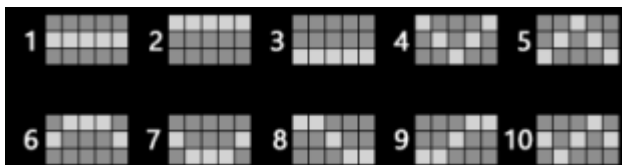

Minimālā likme	0.10 EUR
Maksimālā likme	100.00 EUR

**Spēles norises apraksts**

**Izmaksu noteikumi**

- Laimests tiek izmaksāts tikai par lielāko laimīgo kombināciju no katras aktīvās izmaksas līnijas, izņemot par izkaisītajiem laimestiem.
- Laimīgās kombinācijas veidojas no kreisās uz labo pusi.
- Bonusa spēles laimesti tiek pieskaitīti izmaksas līnijas laimestiem.

**Regulāro izmaksu apraksts**

Lai parastie simboli veidotu laimīgo kombināciju, jāsakrīt sekojošiem apstākļiem:

- Simboliem jābūt līdzās uz aktīvas izmaksas līnijas.
- Laimīgās kombinācijas veidojas no kreisās uz labo pusi. Pirmajam kombinācijas simbolam jāatrodas uz 1.ruļļa.

**Izmaksu Līniju Apraksts.**

Laimests tiek izmaksāts tikai par laimīgajām kombinācijām uz aktīvajām izmaksas līnijām no kreisās puses. Līnijas, kas redzamas attēlā, parāda iespējamās izmaksas līniju formas: