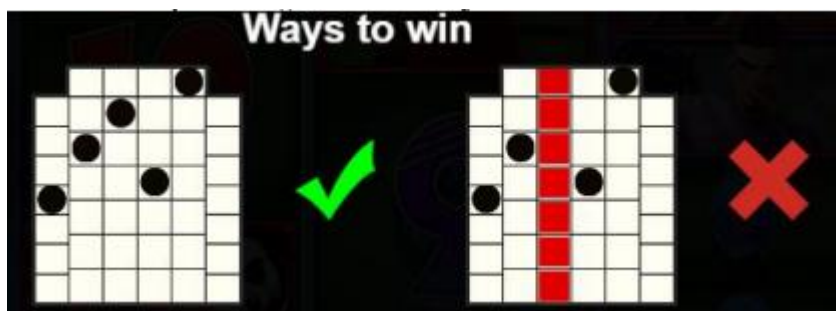

Regulāro izmaksu apraksts

Lai parastie simboli veidotu laimīgo kombināciju, jāsakrīt sekojošiem apstākļiem:

- Simboliem jābūt līdzās uz katra spēles ruļļa.
- Laimīgās kombinācijas veidojas no kreisās uz labo pusi. Vismaz vienam no simboliem jābūt attēlotam uz pirmā ruļļa. Simbolu kombinācijas neveidojas, ja pirmais simbols ir uz otrā, trešā, ceturtā vai piektā ruļļa.

| | | | | |
|--|--|---|---|---|
|  6 - \$40.00 5 - \$20.00 4 - \$10.00 3 - \$2.00 2 - \$1.00 |  6 - \$10.00 5 - \$5.00 4 - \$4.00 3 - \$1.00 |  6 - \$5.00 5 - \$3.00 4 - \$2.00 3 - \$1.00 |  6 - \$4.00 5 - \$1.50 4 - \$1.00 3 - \$0.50 |  6 - \$3.00 5 - \$1.20 4 - \$0.80 3 - \$0.40 |
|  6 - \$2.50 5 - \$1.00 4 - \$0.80 3 - \$0.40 |  6 - \$2.00 5 - \$1.00 4 - \$0.50 3 - \$0.30 |  6 - \$1.80 5 - \$1.00 4 - \$0.50 3 - \$0.30 |  6 - \$1.60 5 - \$0.80 4 - \$0.40 3 - \$0.20 |  6 - \$1.20 5 - \$0.80 4 - \$0.40 3 - \$0.20 |

Izmaksu Līniju Apraksts.

Laimests tiek izmaksāts tikai par laimīgajām kombinācijām no kreisās uz labo pusi, kur vismaz viens simbols ir uz pirmā ruļļa. Simboliem jāatrodas līdzās uz konkrētas līnijas.

Spēles norise un noteikumi

- Tiek izmaksāts tikai lielākais iespējamais laimests no izmaksu līnijas, kas ietver aizstājējsimbolu.
- Lai aizstājējsimbols pildītu savu funkciju tam jāatrodas uz aktīvas izmaksu līnijas starp vienādiem spēles simboliem.
- Spēles laukumā var parādīties “Big Wild” simbols, aizņemot divu simbolu pozīciju.