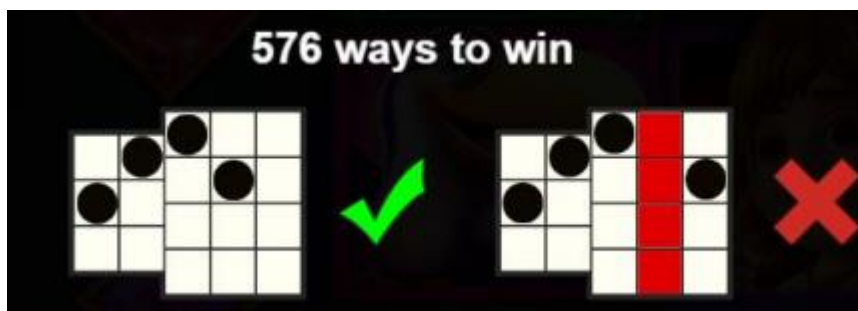

**Regulāro izmaksu apraksts**

Lai parastie simboli veidotu laimīgo kombināciju, jāsakrīt sekojošiem apstākļiem:

- Simboliem jābūt līdzās uz katra spēles ruļļa.
- Laimīgās kombinācijas veidojas no kreisās uz labo pusi. Vismaz vienam no simboliem jābūt attēlotam uz pirmā ruļļa. Simbolu kombinācijas neveidojas, ja pirmais simbols ir uz otrā, trešā, ceturta vai piektā ruļļa.

 5 - \$1.00 4 - \$0.50 3 - \$0.25	 5 - \$0.80 4 - \$0.40 3 - \$0.20	 5 - \$0.50 4 - \$0.25 3 - \$0.10	 5 - \$0.25 4 - \$0.10 3 - \$0.08	 5 - \$0.20 4 - \$0.08 3 - \$0.04
 5 - \$0.15 4 - \$0.08 3 - \$0.04	 5 - \$0.10 4 - \$0.05 3 - \$0.02	 5 - \$0.10 4 - \$0.05 3 - \$0.02	 5 - \$0.10 4 - \$0.05 3 - \$0.02	

## Izmaksu Līniju Apraksts.

Laimests tiek izmaksāts tikai par laimīgajām kombinācijām no kreisās uz labo pusi, kur vismaz viens simbols ir uz pirmā ruļļa. Simboliem jāatrodas līdzās uz konkrētas līnijas.