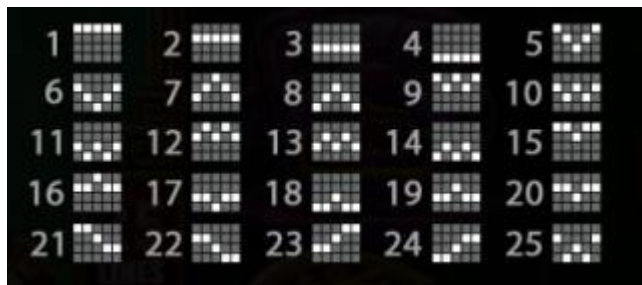

Minimālā likme	0.20 EUR
Maksimālā likme	125.00 EUR

Spēles norises apraksts

Izmaksu noteikumi

- Laimests tiek izmaksāts tikai par lielāko laimīgo kombināciju no katras aktīvās izmaksas līnijas.
- Laimīgās kombinācijas veidojas no kreisās uz labo pusi.

Regulāro izmaksu apraksts

Lai parastie simboli veidotu laimīgo kombināciju, jāsakrīt sekojošiem apstākļiem:

- Simboliem jābūt līdzās uz katra spēles ruļļa.
- Laimīgās kombinācijas veidojas no kreisās uz labo pusi. Vismaz vienam no simboliem jābūt attēlotam uz pirmā ruļļa. Simbolu kombinācijas neveidojas, ja pirmais simbols ir uz otrā, trešā, ceturta vai piektā ruļļa.

 5 - \$4.00 4 - \$2.40 3 - \$1.20	 5 - \$3.20 4 - \$2.00 3 - \$1.00	 5 - \$2.40 4 - \$1.60 3 - \$0.80	 5 - \$2.00 4 - \$1.20 3 - \$0.60	 5 - \$1.20 4 - \$0.80 3 - \$0.40
 5 - \$1.00 4 - \$0.60 3 - \$0.32	 5 - \$0.80 4 - \$0.40 3 - \$0.20	 5 - \$0.60 4 - \$0.32 3 - \$0.16	 5 - \$0.48 4 - \$0.24 3 - \$0.12	 5 - \$0.40 4 - \$0.20 3 - \$0.12

Izmaksu Līniju Apraksts.

Laimests tiek izmaksāts tikai par laimīgajām kombinācijām no kreisās uz labo pusi, kur vismaz viens simbols ir uz pirmā ruļļa. Simboliem jāatrodas līdzās uz konkrētas līnijas.

Spēles norise un noteikumi