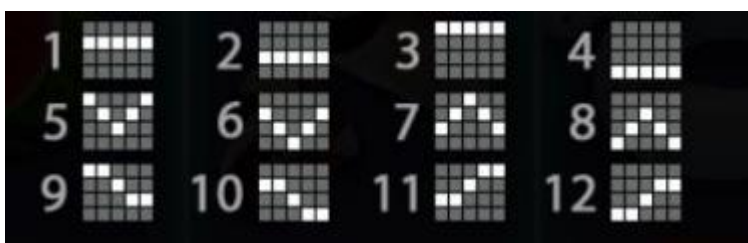

Regulāro izmaksu apraksts

Lai parastie simboli veidotu laimīgo kombināciju, jāsakrīt sekojošiem apstākļiem:

- Simboliem jābūt līdzās uz katra spēles ruļļa.
- Laimīgās kombinācijas veidojas no kreisās uz labo pusi. Vismaz vienam no simboliem jābūt attēlotam uz pirmā ruļļa. Simbolu kombinācijas neveidojas, ja pirmais simbols ir uz otrā, trešā, ceturtā vai piektā ruļļa.

				
5 - \$48.00 4 - \$4.80 3 - \$1.20 2 - \$0.12	5 - \$24.00 4 - \$3.60 3 - \$0.72	5 - \$12.00 4 - \$2.40 3 - \$0.48	5 - \$12.00 4 - \$2.40 3 - \$0.48	5 - TOTAL MONEY VALUE AMOUNT 4 - \$1.20 3 - \$0.24
				
5 - \$2.40 4 - \$0.60 3 - \$0.12	5 - \$2.40 4 - \$0.60 3 - \$0.12	5 - \$2.40 4 - \$0.60 3 - \$0.12	5 - \$2.40 4 - \$0.60 3 - \$0.12	5 - \$2.40 4 - \$0.60 3 - \$0.12

Izmaksu Līniju Apraksts.

Laimests tiek izmaksāts tikai par laimīgajām kombinācijām no kreisās uz labo pusi, kur vismaz viens simbols ir uz pirmā ruļļa. Simboliem jāatrodas līdzās uz konkrētas līnijas.

Spēles norise un noteikumi