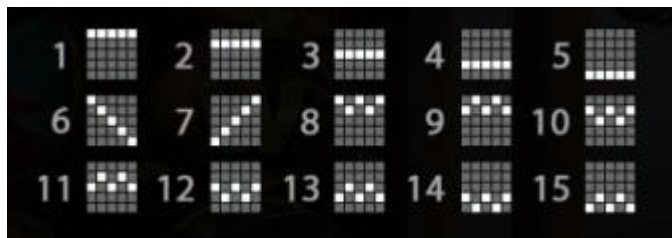

**Regulāro izmaksu apraksts**

Lai parastie simboli veidotu laimīgo kombināciju, jāsakrīt sekojošiem apstākļiem:

- Simboliem jābūt līdzās uz katra spēles ruļļa.
- Laimīgās kombinācijas veidojas no kreisās uz labo pusi. Vismaz vienam no simboliem jābūt attēlotam uz pirmā ruļļa. Simbolu kombinācijas neveidojas, ja pirmais simbols ir uz otrā, trešā, ceturta vai piektā ruļļa.

## Izmaksu Līniju Apraksts.

Laimests tiek izmaksāts tikai par laimīgajām kombinācijām no kreisās uz labo pusi, kur vismaz viens simbols ir uz pirmā ruļļa. Simboliem jāatrodas līdzās uz konkrētas līnijas.