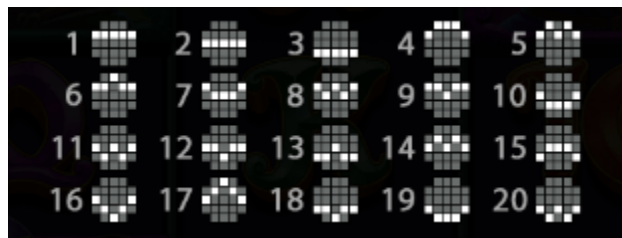

**Regulāro izmaksu apraksts**

Lai parastie simboli veidotu laimīgo kombināciju, jāsakrīt sekojošiem apstākļiem:

- Simboliem jābūt līdzās uz katra spēles cilindra.
- Laimīgās kombinācijas veidojas no kreisās uz labo un no labās uz kreiso pusi. Vismaz vienam no simboliem jābūt attēlotam uz pirmā vai pēdējā cilindra. Simbolu kombinācija neveidojas, ja tā sākas no otrā cilindra.

5 - 500  
4 - 50  
3 - 20

5 - 200  
4 - 40  
3 - 15

5 - 200  
4 - 40  
3 - 15

5 - 100  
4 - 30  
3 - 12

5 - 100  
4 - 30  
3 - 12

5 - 60  
4 - 25  
3 - 10

5 - 50  
4 - 20  
3 - 8

5 - 50  
4 - 20  
3 - 8

5 - 40  
4 - 15  
3 - 5

5 - 40  
4 - 15  
3 - 5

### Izmaksu Līniju Apraksts.

Laimests tiek izmaksāts tikai par laimīgajām kombinācijām no kreisās uz labo un no labās uz kreiso pusi. Simboliem jāatrodas līdzās uz konkrētas līnijas.