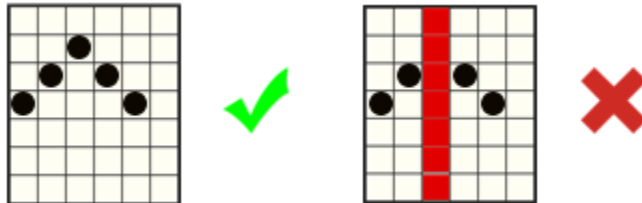

Minimālā likme	0.20 EUR
Maksimālā likme	12.00 EUR

Spēles norises apraksts

Izmaksu noteikumi

- Laimests tiek izmaksāts tikai par lielāko laimīgo kombināciju no katras aktīvās izmaksas līnijas.
- Laimīgās kombinācijas veidojas no kreisās uz labo pusi.

Regulāro izmaksu apraksts

Lai parastie simboli veidotu laimīgo kombināciju, jāsakrīt sekojošiem apstākļiem:

- Simboliem jābūt līdzās uz katra spēles cilindra.
- Laimīgās kombinācijas veidojas no kreisās uz labo pusi. Vismaz vienam no simboliem jābūt attēlotam uz pirmā cilindra. Simbolu kombinācijas neveidojas, ja tā sākas no otrā cilindra.

	6 - 500 5 - 200 4 - 100 3 - 50		6 - 150 5 - 50 4 - 40 3 - 20		6 - 80 5 - 30 4 - 20 3 - 5		6 - 40 5 - 15 4 - 10 3 - 5		6 - 40 5 - 15 4 - 10 3 - 5
	6 - 35 5 - 12 4 - 8 3 - 4		6 - 20 5 - 12 4 - 5 3 - 4		6 - 20 5 - 10 4 - 5 3 - 3		6 - 18 5 - 10 4 - 5 3 - 3		6 - 16 5 - 8 4 - 4 3 - 2

Izmaksu Līniju Apraksts.

Laimests tiek izmaksāts tikai par laimīgajām kombinācijām no kreisās uz labo pusi. Lai veidotos regulārās laimīgās kombinācijas, simboliem uz aktīvas izmaksas līnijas jāatrodas blakus.