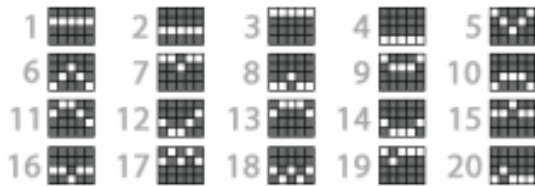

Regulāro izmaksu apraksts

Lai parastie simboli veidotu laimīgo kombināciju, jāsakrīt sekojošiem apstākļiem:

- Simboliem jābūt līdzās uz aktīvas izmaksu līnijas.
- Laimīgās kombinācijas veidojas no kreisās uz labo pusi. Vismaz vienam no simboliem jābūt attēlotam uz pirmā cilindra.

5 - 1000
4 - 300
3 - 100

5 - 400
4 - 100
3 - 50

5 - 300
4 - 75
3 - 40

5 - 200
4 - 60
3 - 30

5 - 100
4 - 40
3 - 20

5 - 80
4 - 25
3 - 10

5 - 50
4 - 10
3 - 5

5 - 50
4 - 10
3 - 5

5 - 1000
4 - 200
3 - 40

5 - 1000
4 - 300
3 - 100

Izmaksu Līniju Apraksts

Laimests tiek izmaksāts tikai par laimīgajām kombinācijām no kreisās uz labo pusi. Simboliem jāatrodas līdzās uz konkrētas līnijas.