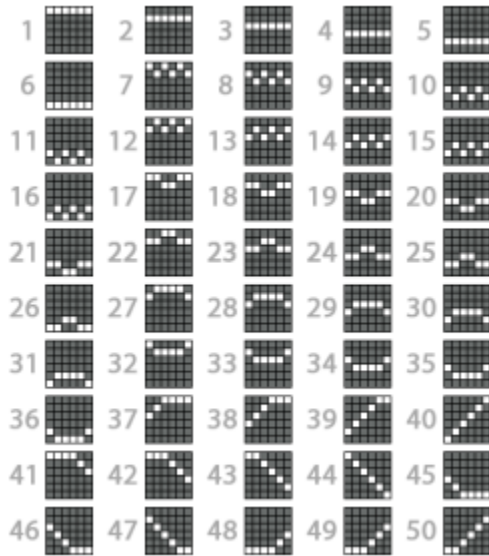

Minimālā likme	0.25 EUR
Maksimālā likme	300.00 EUR

Spēles norises apraksts

**Izmaksu noteikumi**

- Laimests tiek izmaksāts tikai par lielāko laimīgo kombināciju no katras aktīvās izmaksas līnijas.
- Laimīgās kombinācijas veidojas no kreisās uz labo pusi.

**Regulāro izmaksu apraksts**

Lai parastie simboli veidotu laimīgo kombināciju, jāsakrīt sekojošiem apstākļiem:

- Simboliem jābūt līdzās uz aktīvas izmaksu līnijas.
- Laimīgās kombinācijas veidojas no kreisās uz labo pusi. Vismaz vienam no simboliem jābūt attēlotam uz pirmā cilindra.

## Izmaksu Līniju Apraksts

Laimests tiek izmaksāts tikai par laimīgajām kombinācijām no kreisās uz labo pusi. Simboliem jāatrodas līdzās uz konkrētas līnijas.