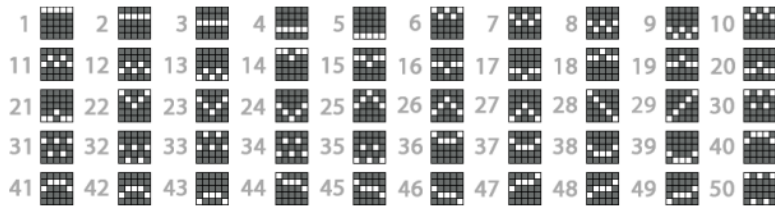

Minimālā likme	0.20 EUR
Maksimālā likme	300.00 EUR

Spēles norises apraksts

Izmaksu noteikumi

- Laimests tiek izmaksāts tikai par lielāko laimīgo kombināciju no katras aktīvās izmaksas līnijas.
- Laimīgās kombinācijas veidojas no kreisās uz labo pusi.

Regulāro izmaksu apraksts

Lai parastie simboli veidotu laimīgo kombināciju, jāsakrīt sekojošiem apstākļiem:

- Simboliem jābūt līdzās uz aktīvas izmaksu līnijas.
- Laimīgās kombinācijas veidojas no kreisās uz labo pusi. Vismaz vienam no simboliem jābūt attēlotam uz pirmā cilindra.

Izmaksu Līniju Apraksts

Laimests tiek izmaksāts tikai par laimīgajām kombinācijām no kreisās uz labo pusi. Simboliem jāatrodas līdzās uz konkrētas līnijas.

Spēles norise un noteikumi

- Spēlē ir vairākas papildus funkcijas, kas var tikt aktivizētas spēles laikā un pilnā apmērā izskaidrotas zemāk.