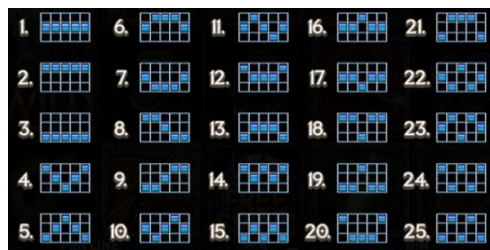

Azartspēļu automātā izmantojamie maksāšanas līdzekļi

Naudu savā spēlētāja kontā var ieskaitīt izmantojot kādu no trim iemaksas metodēm: (i) internetbanka, (ii) bankas karte vai (iii) bankas pārskaitījums.

Minimālā likme	0.25 EUR
Maksimālā likme	82.50 EUR

Spēles norises apraksts

Izmaksu noteikumi

- Laimests tiek izmaksāts tikai par lielāko laimīgo kombināciju no katras aktīvās izmaksas līnijas.
- Laimīgās kombinācijas veidojas no kreisās uz labo pusi.
- Simboliem jābūt līdzās uz aktīvas izmaksu līnijas.
- Vismaz vienam no kombinācijas simboliem jāatrodas uz 1. cilindra.
- Visi DOUBLE simboli tie skaitīti kā 2 parastie simboli, ja tie veido laimīgās kombinācijas.

Izmaksu līniju apraksts

Laimests tiek izmaksāts tikai par laimīgajām kombinācijām no kreisās uz labo pusi. Simboliem jāatrodas uz blakus cilindriem.

10 x 300	10 x 260	10 x 120	10 x 100	10 x 80
9 x 250	9 x 210	9 x 100	9 x 80	9 x 70
8 x 200	8 x 160	8 x 90	8 x 70	8 x 60
7 x 150	7 x 120	7 x 80	7 x 60	7 x 50
6 x 100	6 x 90	6 x 50	6 x 45	6 x 40
5 x 50	5 x 40	5 x 22	5 x 20	5 x 15
4 x 32	4 x 28	4 x 18	4 x 15	4 x 10
3 x 20	3 x 18	3 x 12	3 x 8	3 x 5
				
10 x 220	10 x 200	10 x 100	10 x 80	
9 x 170	9 x 150	9 x 80	9 x 70	
8 x 120	8 x 100	8 x 70	8 x 60	
7 x 100	7 x 80	7 x 60	7 x 50	
6 x 80	6 x 70	6 x 45	6 x 40	
5 x 35	5 x 30	5 x 20	5 x 15	
4 x 24	4 x 20	4 x 15	4 x 10	
3 x 16	3 x 14	3 x 8	3 x 5	
				