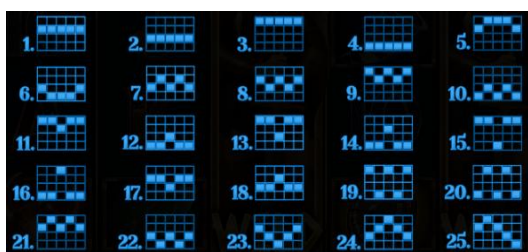

Azartspēļu automātā izmantojamie maksāšanas līdzekļi

Naudu savā spēlētāja kontā var ieskaitīt izmantojot kādu no trim iemaksas metodēm: (i) internetbanka, (ii) bankas karte vai (iii) bankas pārskaitījums.

Minimālā likme	0.25 EUR
Maksimālā likme	82.50 EUR

Spēles norises apraksts

Izmaksu noteikumi

- Laimests tiek izmaksāts tikai par lielāko laimīgo kombināciju no katras aktīvās izmaksas līnijas.
- Laimīgās kombinācijas veidojas no kreisās uz labo pusi.
- Simboliem jābūt līdzās uz aktīvas izmaksu līnijas.
- Vismaz vienam no kombinācijas simboliem jāatrodas uz 1. cilindra.

Izmaksu līniju apraksts

Laimests tiek izmaksāts tikai par laimīgajām kombinācijām no kreisās uz labo pusi. Simboliem jāatrodas uz blakus cilindriem.

 5 x 1,000 4 x 200 3 x 40	 5 x 600 4 x 120 3 x 30	 5 x 50 4 x 15 3 x 10	 5 x 40 4 x 10 3 x 5	 5 x 30 4 x 10 3 x 5
 5 x 200 4 x 40 3 x 20	 5 x 100 4 x 30 3 x 15	 5 x 40 4 x 10 3 x 5	 5 x 30 4 x 10 3 x 5	

SINHRONIZĒTO CILINDRU funkcijas noteikumi

- Pamatspēles laikā katrā griezienā, nejauši, 2 cilindri tiek izvēlēti par sinhronizētajiem cilindriem.
- Uz šiem cilindriem parādās identiski simboli, tādējādi palielinot izredzes iegūt laimestus.
- Kad WILD simbols parādās sinhronizētajos cilindros pamatspēlē, tas izpletīsies, lai aizpildītu visu cilindru.