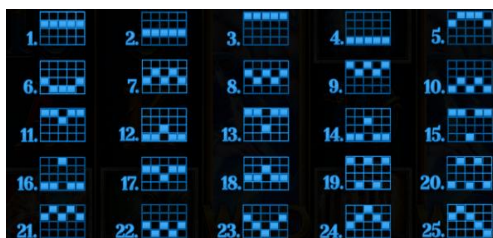

**Azartspēļu automātā izmantojamie maksāšanas līdzekļi**

Naudu savā spēlētāja kontā var ieskaitīt izmantojot kādu no trim iemaksas metodēm: (i) internetbanka, (ii) bankas karte vai (iii) bankas pārskaitījums.

Minimālā likme	0.25 EUR
Maksimālā likme	82.50 EUR

Spēles norises apraksts

**Izmaksu noteikumi**

- Laimests tiek izmaksāts tikai par lielāko laimīgo kombināciju no katras aktīvās izmaksas līnijas.
- Laimīgās kombinācijas veidojas no kreisās uz labo pusi.
- Simboliem jābūt līdzās uz aktīvas izmaksu līnijas.
- Vismaz vienam no kombinācijas simboliem jāatrodas uz 1. cilindra.

**Izmaksu līniju apraksts**

Laimests tiek izmaksāts tikai par laimīgajām kombinācijām no kreisās uz labo pusi. Simboliem jāatrodas uz blakus cilindriem.

 5 x 1,000 4 x 200 3 x 40	 5 x 600 4 x 120 3 x 30	 5 x 50 4 x 15 3 x 10	 5 x 40 4 x 10 3 x 5	 5 x 30 4 x 10 3 x 5
 5 x 200 4 x 40 3 x 20	 5 x 100 4 x 30 3 x 15	 5 x 40 4 x 10 3 x 5	 5 x 30 4 x 10 3 x 5	