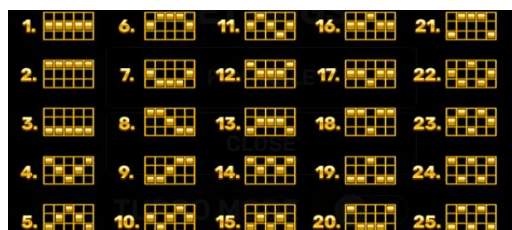

Azartspēļu automātā izmantojamie maksāšanas līdzekļi

Naudu savā spēlētāja kontā var ieskaitīt izmantojot kādu no trim iemaksas metodēm: (i) internetbanka, (ii) bankas karte vai (iii) bankas pārskaitījums.

Minimālā likme	0,25 €
Maksimālā likme	82,50 €

Spēles norises apraksts

Izmaksu noteikumi

- Laimests tiek izmaksāts tikai par lielāko laimīgo kombināciju no katras aktīvās izmaksas līnijas.
- Laimīgās kombinācijas veidojas no kreisās uz labo pusi.
- Simboliem jābūt līdzās uz aktīvas izmaksu līnijas.
- Vismaz vienam no kombinācijas simboliem jāatrodas uz 1. cilindra.
- Visi dubultie simboli tie skaitīti kā 2 parastie simboli, ja tie veido laimīgās kombinācijas.

Izmaksu līniju apraksts

Laimests tiek izmaksāts tikai par laimīgajām kombinācijām no kreisās uz labo pusi. Simboliem jāatrodas uz blakus cilindriem.

 <ul style="list-style-type: none"> 10 x 300 9 x 250 8 x 200 7 x 150 6 x 100 5 x 50 4 x 32 3 x 20 	 <ul style="list-style-type: none"> 10 x 260 9 x 210 8 x 160 7 x 120 6 x 90 5 x 40 4 x 28 3 x 18 	 <ul style="list-style-type: none"> 10 x 120 9 x 100 8 x 90 7 x 80 6 x 50 5 x 22 4 x 18 3 x 12 	 <ul style="list-style-type: none"> 10 x 100 9 x 80 8 x 70 7 x 60 6 x 45 5 x 20 4 x 15 3 x 8 	 <ul style="list-style-type: none"> 10 x 80 9 x 70 8 x 60 7 x 50 6 x 40 5 x 15 4 x 10 3 x 5
 <ul style="list-style-type: none"> 10 x 220 9 x 170 8 x 120 7 x 100 6 x 80 5 x 35 4 x 24 3 x 16 	 <ul style="list-style-type: none"> 10 x 200 9 x 150 8 x 100 7 x 80 6 x 70 5 x 30 4 x 20 3 x 14 	 <ul style="list-style-type: none"> 10 x 100 9 x 80 8 x 70 7 x 60 6 x 45 5 x 20 4 x 15 3 x 8 	 <ul style="list-style-type: none"> 10 x 80 9 x 70 8 x 60 7 x 50 6 x 40 5 x 15 4 x 10 3 x 5 	