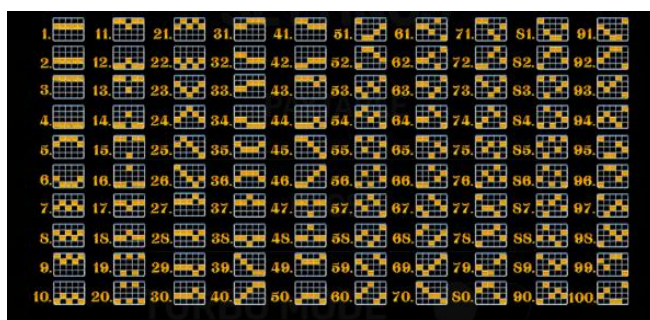

**Azartspēļu automātā izmantojamie maksāšanas līdzekļi**

Naudu savā spēlētāja kontā var ieskaitīt izmantojot kādu no trim iemaksas metodēm: (i) internetbanka, (ii) bankas karte vai (iii) bankas pārskaitījums.

Minimālā likme	0,10 €
Maksimālā likme	200 €

Spēles norises apraksts

**Izmaksu noteikumi**

- Laimests tiek izmaksāts tikai par lielāko laimīgo kombināciju no katras aktīvās izmaksas līnijas.
- Laimīgās kombinācijas veidojas no kreisās uz labo pusi.
- Simboliem jābūt līdzās uz aktīvas izmaksu līnijas.
- Vismaz vienam no kombinācijas simboliem jāatrodas uz 1. cilindra.

**Izmaksu līniju apraksts**

Laimests tiek izmaksāts tikai par laimīgajām kombinācijām no kreisās uz labo pusi. Simboliem jāatrodas līdzās uz blakus cilindriem.

Spēles norise un noteikumi

- Spēlē ir vairākas papildus funkcijas, kas var tikt aktivizētas spēles laikā un pilnā apmērā izskaidrotas zemāk.